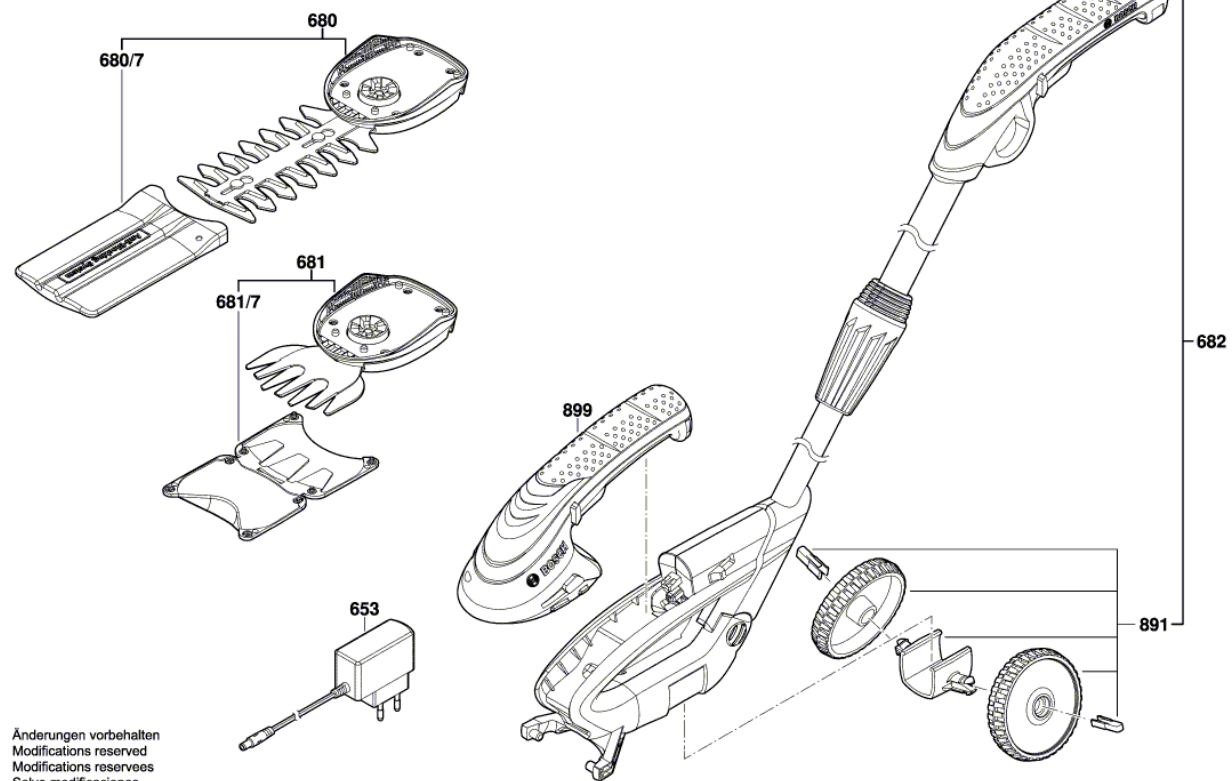

Изображение - модел - E

3 600 H33 101
Stand } 21-09-29 Fig./Abb. 1
Issue }

Списък на резервните части

Артикул	Каталожен номер	Описание	Изображение
653	2 609 006 408	ЗАРЯДНО EU 230/3,6V, 1h	1
653	2 609 006 409	ЗАРЯДНО GB 230/3,6V, 1h	1
653	2 609 006 410	ЗАРЯДНО AUS 240/3,6V, 1h	1
680	1 600 A02 8EV	НОЖОВЕ КОМПЛЕКТ	1
680/7	2 609 004 101	ПРЕДПАЗИТЕЛ ЗА НОЖ ДЪЛЪГ	1
681	1 600 A02 8EY	НОЖОВЕ КОМПЛЕКТ	1
681/7	2 609 003 388	ПРЕДПАЗИТЕЛ ЗА НОЖ КЪС	1
682	F 016 L78 474	СЕТ	1
891	2 609 007 311	КОМПЛЕКТ КОЛЕЛА	1
899	1 600 A02 A48	МАШИНА ХРАСТОРЕЗ	1